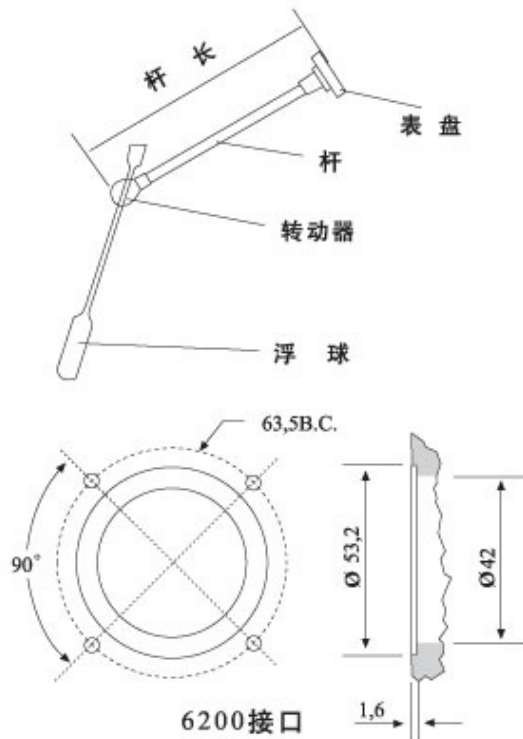

ROCHESTER

Level Gauges

浮球式液位计

欧美制造

安装简易

可配合各
种仪表

无需停气
可更换表盘

DMC

浮球液位计特点：

6200接口

可连接液位变送器，
用作二次仪表显示

无需停气，可更换表盘

6300接口

6200系列

型号	表盘	安装位置	适用范围
6280-杆长-内径	2"	储罐顶部	储罐内径及杆长 不多于2米
6290-杆长-内径	4"		
6283-内径	2"	储罐侧部 / 两端	
6293-内径	4"		

以上型号若需选配远传仪表请选用7290/7293型号

6300系列

型号	表盘	安装位置	适用范围
6336-杆长-内径	4"	储罐顶部	储罐内径至4.5米 及杆长可至3米
6360-杆长-内径	8"		
6339-内径	4"	储罐侧部 / 两端	
6342-内径	8"		

以上型号可选配各种远传仪表

远传电压变送器

型号	名称	技术参数
6323S,0070,4	电压变送器	信号输出：1-5V

接收器

型号	功能	供电
CSU II-IP	<ul style="list-style-type: none"> • 双位液晶LED液位显示 • 高高/高/低/低低液位报警 • 高高/高/低/低低液位报警无源触点 • RS232通信 	220V