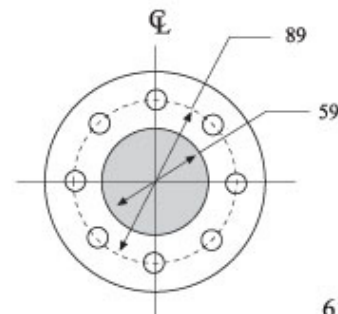

ROCHESTER

Level Gauges

浮球式液位计

欧美制造

安装简易

可配合各
种仪表

无需停气
可更换表盘

DMC

浮球液位计特点：

6200接口

可连接液位变送器，
用作二次仪表显示

无需停气，可更换表盘

6300接口

6200系列

型号	表盘	安装位置	适用范围
6280-杆长-内径	2"	储罐顶部	储罐内径及杆长 不多于2米
6290-杆长-内径	4"		
6283-内径	2"	储罐侧部 / 两端	
6293-内径	4"		

以上型号若需选配远传仪表请选用7290/7293型号

6300系列

型号	表盘	安装位置	适用范围
6336-杆长-内径	4"	储罐顶部	储罐内径至4.5米 及杆长可至3米
6360-杆长-内径	8"		
6339-内径	4"	储罐侧部 / 两端	
6342-内径	8"		

以上型号可选配各种远传仪表

远传电压变送器

型号	名称	技术参数
6323S,0070,4	电压变送器	信号输出：1-5V

接收器

型号	功能	供电
CSU II-IP	<ul style="list-style-type: none"> • 双位液晶LED液位显示 • 高高/高/低/低低液位报警 • 高高/高/低/低低液位报警无源触点 • RS232通信 	220V