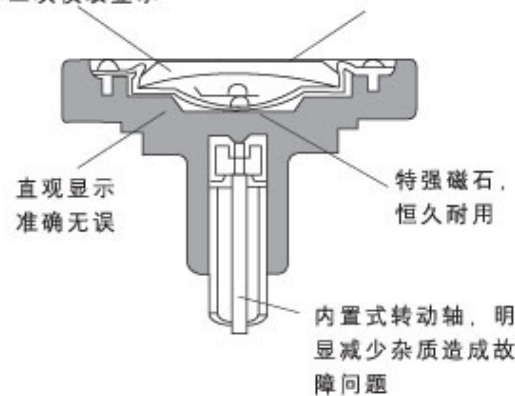

ROCHESTER

Level Gauges

浮球式液位计

欧美制造

安装简易

可配合各
种仪表

无需停气
可更换表盘

DMC

浮球液位计特点：

6200接口

可连接液位变送器，
用作二次仪表显示

无需停气，可更换表盘

6300接口

6200系列

型号	表盘	安装位置	适用范围
6280-杆长-内径	2"	储罐顶部	储罐内径及杆长 不多于2米
6290-杆长-内径	4"		
6283-内径	2"	储罐侧部 / 两端	
6293-内径	4"		

以上型号若需选配远传仪表请选用7290/7293型号

6300系列

型号	表盘	安装位置	适用范围
6336-杆长-内径	4"	储罐顶部	储罐内径至4.5米 及杆长可至3米
6360-杆长-内径	8"		
6339-内径	4"	储罐侧部 / 两端	
6342-内径	8"		

以上型号可选配各种远传仪表

远传电压变送器

型号	名称	技术参数
6323S,0070,4	电压变送器	信号输出：1-5V

接收器

型号	功能	供电
CSU II-IP	<ul style="list-style-type: none"> • 双位液晶LED液位显示 • 高高/高/低/低低液位报警 • 高高/高/低/低低液位报警无源触点 • RS232通信 	220V